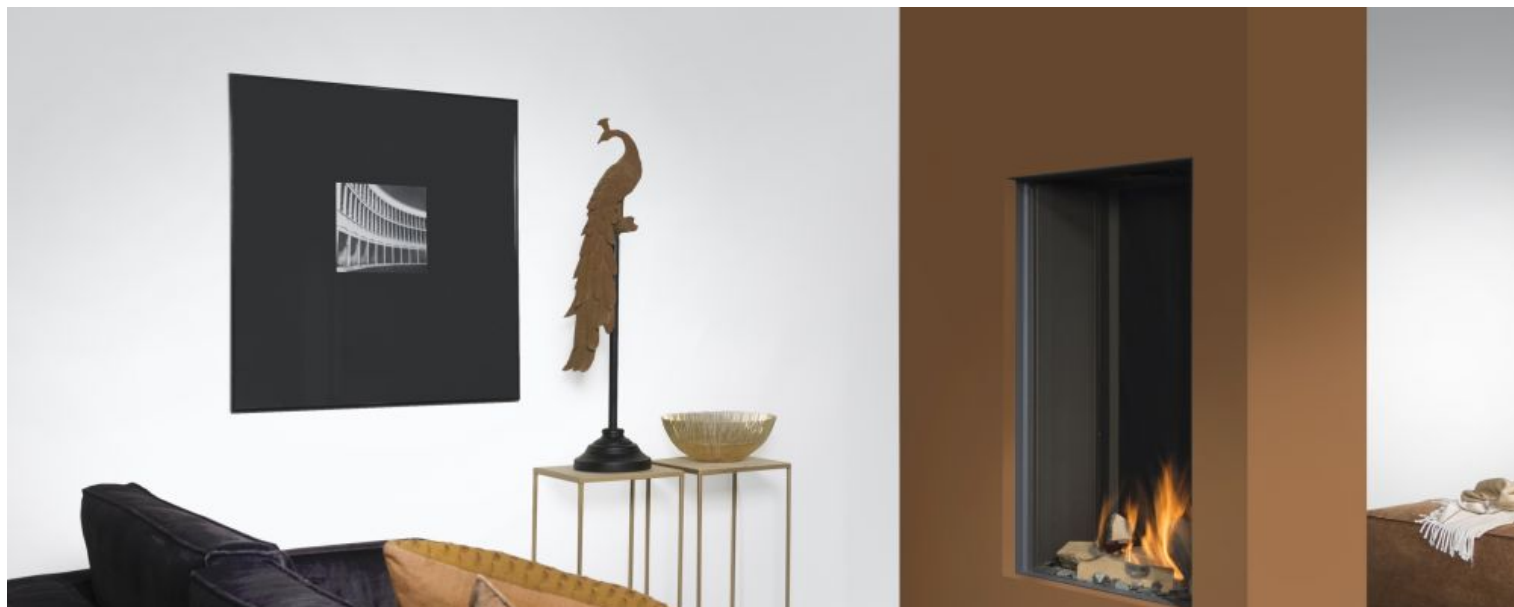

## SKY MEDIUM FRONT

### SPECIFICATIES

Brander(s):	Real flame burner
Type haard:	Gas fires
Netto vermogen aardgas (min-max) G25:	4,3 - 13,0 kW
Netto vermogen aardgas (min-max) G20:	4,6 - 13,7 kW
Netto vermogen propaan (min-max) G31:	4,1 - 12,5 kW
Rendement:	89%
Kanaal ø (mm):	130/200
Zwart staal:	(Standaard)
Zwart glas:	(Optioneel)
Afstandsbediening:	(standaard)
Puck:	(optioneel)
Bediening via app:	
Aansluiten op domotica:	(optioneel)
Powerfan:	(optioneel)
Ontspiegeld glas:	(optioneel)
Bedieningsluik:	(optioneel)
Convectie roosters inbouw en opbouw:	(optioneel)
Muurschakelaar:	(optioneel)
LED bodemverlichting:	(optioneel)
Veiligheidsscherm:	(optioneel)
Energie-efficiëntieklasse:	A
Website:	<a href="https://www.element4.nl/nl/haard/sky-m-f">https://www.element4.nl/nl/haard/sky-m-f</a>