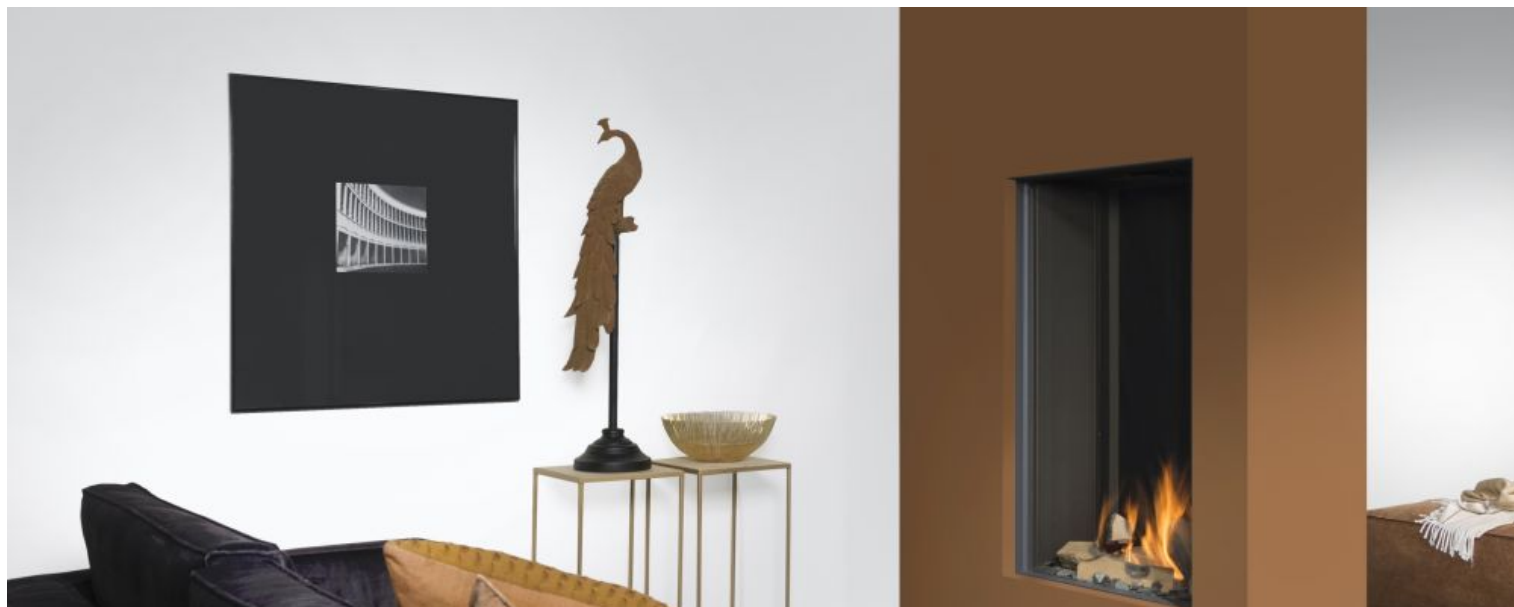

SKY MEDIUM FRONT

SPECIFICATIES

Brander(s):	Real Flame Burner
Type haard:	Gas fires
Netto vermogen aardgas (min-max) G25:	2,5 - 13.0 kW
Netto vermogen aardgas (min-max) G20:	2,5 - 13.7 kW
Netto vermogen propaan (min-max) G31:	2,5 - 12.5 kW
Rendement:	89%
Zwart staal:	(Standaard)
Zwart glas:	(Optioneel)
Afstandsbediening:	(Standaard)
Puck:	(Optioneel)
Bediening via app:	(Optioneel)
Aansluiten op domotica:	(Optioneel)
Powerfan:	(Optioneel)
Ontspiegeld glas:	(Optioneel)
Bedieningsluik:	(Optioneel)
Convectie roosters inbouw en opbouw:	(Optioneel)
Muurschakelaar:	(Optioneel)
Energie-efficiëntieklasse:	A
Website:	https://www.element4.nl/nl/haard/sky-m-f

SKY MEDIUM F