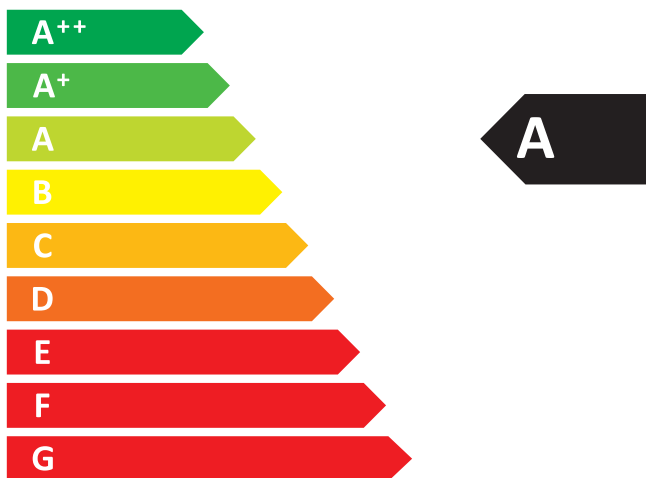

ENERG

енергия · ενεργεια

Y

IJA

IE

IA

Element4 Mod/Bid/Tris 140 QB - G20

16,5
kW

ENERGIA · ЕНЕРГИЯ · ΕΝΕΡΓΕΙΑ · ENERGIJA · ENERGY · ENERGIE · ENERGI

2015/1186

Product fiche

Delegated Regulation (EU) 2015/1186

Supplier name or trademark	Element4
Model identifier	Modore/Bidore/Trisore 140 QB - G20
Energy Efficiency Class	A
Direct heat output	16,5 kW
Indirect heat output	- kW
Energy Efficiency Index	89
Useful Energy Efficiency (at nominal heat output)	90,0 %
Useful Energy Efficiency (at minimum load)	58,0 %
Specific precautions	-