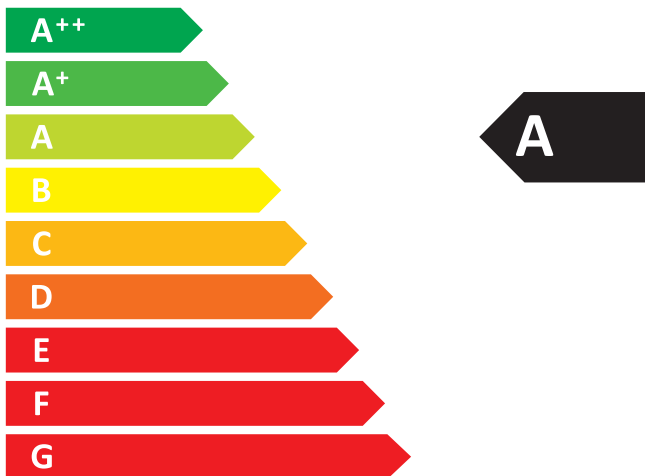

ENERG

енергия · ενεργεια

Y

IJA

IE

IA

Element4

Ovation - G25

6,6

kW

ENERGIA · ЕНЕРГИЯ · ΕΝΕΡΓΕΙΑ · ENERGIJA · ENERGY · ENERGIE · ENERGI

2015/1186

Product fiche

Delegated Regulation (EU) 2015/1186

Supplier name or trademark	Element4
Model identifier	Ovation - G25
Energy Efficiency Class	A
Direct heat output	6,6 kW
Indirect heat output	- kW
Energy Efficiency Index	89
Useful Energy Efficiency (at nominal heat output)	90,0 %
Useful Energy Efficiency (at minimum load)	59,0 %
Specific precautions	-