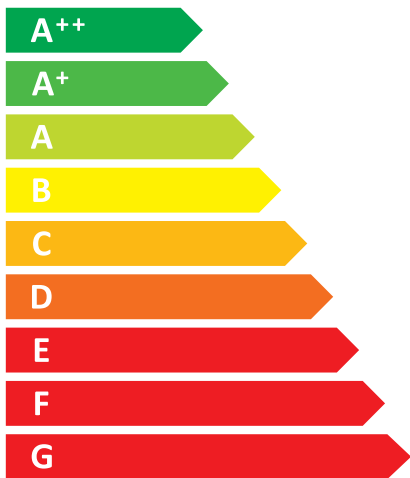

# ENERG

енергия · ενέργεια

Y

IJA

IE

IA

Element4

Summum 100 - G30

**A**

**10,9**  
kW

ENERGIA · ЕНЕРГИЯ · ΕΝΕΡΓΕΙΑ · ENERGIJA · ENERGY · ENERGIE · ENERGI

2015/1186

# Product fiche

Delegated Regulation (EU) 2015/1186

Supplier name or trademark	<b>Element4</b>
Model identifier	<b>Summum 100 - G30</b>
Energy Efficiency Class	<b>A</b>
Direct heat output	<b>10,9 kW</b>
Indirect heat output	<b>- kW</b>
Energy Efficiency Index	<b>88</b>
Useful Energy Efficiency (at nominal heat output)	<b>89,0 %</b>
Useful Energy Efficiency (at minimum load)	<b>58,0 %</b>
Specific precautions	<b>-</b>