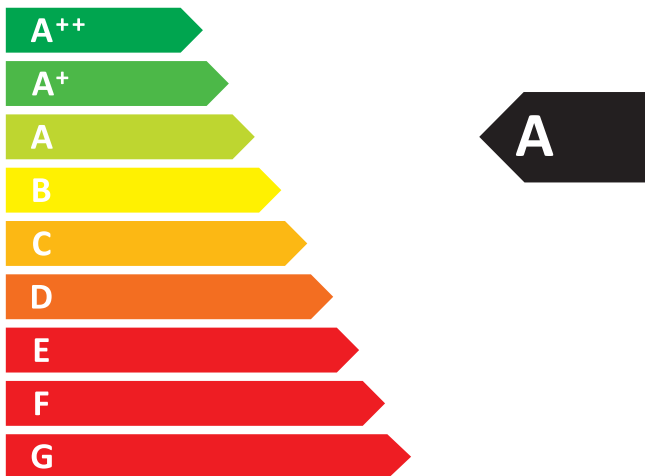

# ENERG

енергия · ενέργεια

Y

IJA

IE

IA

Element4

Summum 190 - G25

**17,4**  
kW

ENERGIA · ЕНЕРГИЯ · ΕΝΕΡΓΕΙΑ · ENERGIJA · ENERGY · ENERGIE · ENERGI

2015/1186

# Product fiche

Delegated Regulation (EU) 2015/1186

Supplier name or trademark	<b>Element4</b>
Model identifier	<b>Summum 190 - G25</b>
Energy Efficiency Class	<b>A</b>
Direct heat output	<b>17,4 kW</b>
Indirect heat output	<b>- kW</b>
Energy Efficiency Index	<b>89</b>
Useful Energy Efficiency (at nominal heat output)	<b>90,0 %</b>
Useful Energy Efficiency (at minimum load)	<b>59,0 %</b>
Specific precautions	<b>-</b>