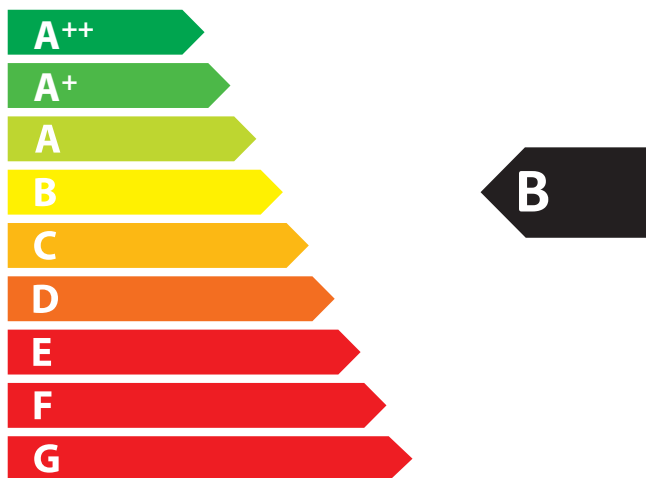

ENERG
енергия · ενεργεια

ELEMENT
4 

Bioptica | G25

8,7
kW

ENERGIA · ЕНЕРГИЯ · ΕΝΕΡΓΕΙΑ · ENERGIJA · ENERGY · ENERGIE · ENERGI

2015/1186