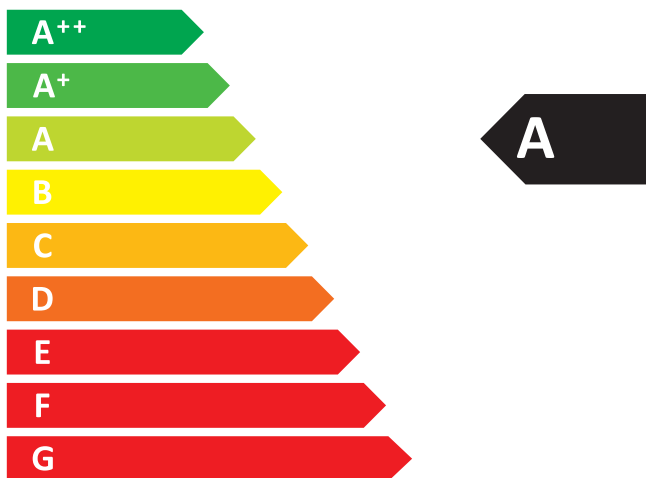

ENERG

енергия · ενεργεια

Y

IJA

IE

IA

Element4 Modore/Tenore 240 - G30

10,9
kW

ENERGIA · ЕНЕРГИЯ · ΕΝΕΡΓΕΙΑ · ENERGIJA · ENERGY · ENERGIE · ENERGI

2015/1186

Product fiche

Delegated Regulation (EU) 2015/1186

Supplier name or trademark	Element4
Model identifier	Modore/Tenore 240 - G30
Energy Efficiency Class	A
Direct heat output	10,9 kW
Indirect heat output	- kW
Energy Efficiency Index	88
Useful Energy Efficiency (at nominal heat output)	89,0 %
Useful Energy Efficiency (at minimum load)	58,0 %
Specific precautions	-