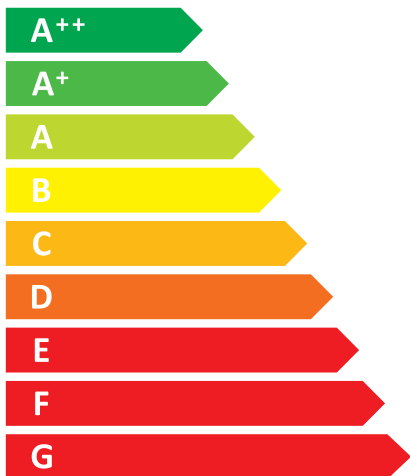

# ENERG

енергия · ενεργεια

Y

IJA

IE

IA

Element4

Summum 140 - G30

**A**

**10,9**

kW

ENERGIA · ЕНЕРГИЯ · ΕΝΕΡΓΕΙΑ · ENERGIJA · ENERGY · ENERGIE · ENERGI

2015/1186

# Product fiche

Delegated Regulation (EU) 2015/1186

Supplier name or trademark	<b>Element4</b>
Model identifier	<b>Summum 140 - G30</b>
Energy Efficiency Class	<b>A</b>
Direct heat output	<b>10,9 kW</b>
Indirect heat output	<b>- kW</b>
Energy Efficiency Index	<b>89</b>
Useful Energy Efficiency (at nominal heat output)	<b>90,0 %</b>
Useful Energy Efficiency (at minimum load)	<b>59,0 %</b>
Specific precautions	<b>-</b>