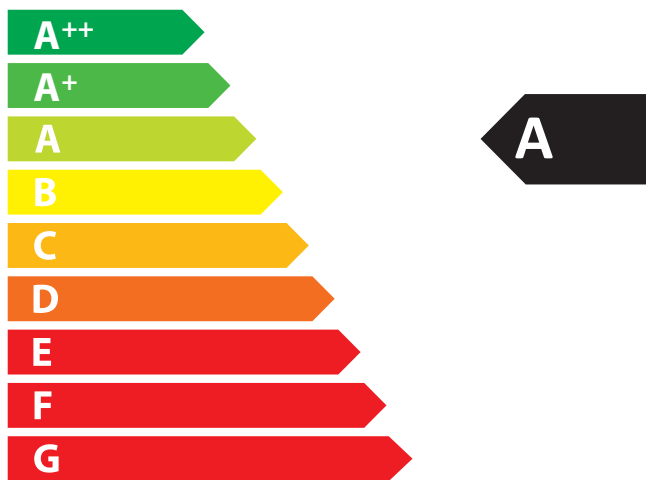

# ENERG

енергия · ενεργεια

ELEMENT

Bidore 240H | G20

**18,9**  
kW

ENERGIA · ЕНЕРГИЯ · ΕΝΕΡΓΕΙΑ · ENERGIJA · ENERGY · ENERGIE · ENERGI

2015/1186