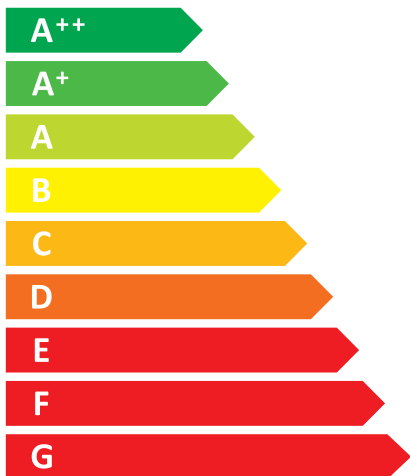

ENERG

енергия · ενέργεια

Y

IJA

IE

IA

Element4

Summum 100 - G25

A

10,6
kW

ENERGIA · ЕНЕРГИЯ · ΕΝΕΡΓΕΙΑ · ENERGIJA · ENERGY · ENERGIE · ENERGI

2015/1186

Product fiche

Delegated Regulation (EU) 2015/1186

Supplier name or trademark	Element4
Model identifier	Summum 100 - G25
Energy Efficiency Class	A
Direct heat output	10,6 kW
Indirect heat output	- kW
Energy Efficiency Index	88
Useful Energy Efficiency (at nominal heat output)	89,0 %
Useful Energy Efficiency (at minimum load)	58,0 %
Specific precautions	-