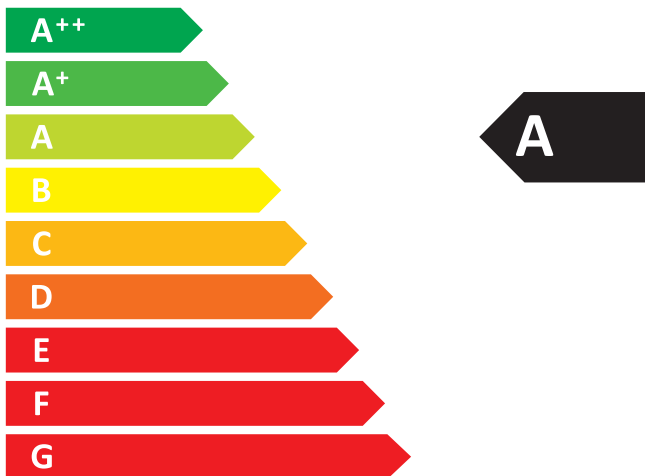

ENERG

енергия · ενέργεια

Y

IJA

IE

IA

Element4

Summum 140 - G20

10,9
kW

ENERGIA · ЕНЕРГИЯ · ΕΝΕΡΓΕΙΑ · ENERGIJA · ENERGY · ENERGIE · ENERGI

2015/1186

Product fiche

Delegated Regulation (EU) 2015/1186

Supplier name or trademark	Element4
Model identifier	Summum 140 - G20
Energy Efficiency Class	A
Direct heat output	10,9 kW
Indirect heat output	- kW
Energy Efficiency Index	89
Useful Energy Efficiency (at nominal heat output)	90,0 %
Useful Energy Efficiency (at minimum load)	59,0 %
Specific precautions	-