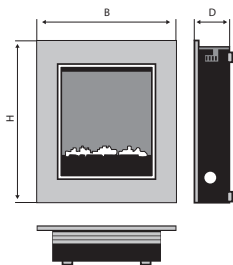

ELEMENT 4

VAN RUYSDAEL

GASHAARD ZONDER AFVOER

De Van Ruysdael is een “vuurschilderij” dat eenvoudig op te hangen is aan de muur. Doordat de verbranding 100% efficiënt is en hij voorzien is van een gepatenteerde katalysator is een rookgasafvoer niet nodig.

De Van Ruysdael heeft een zwart, glazen frame.

Ingebracht vermogen 2,6 kW

Vermogen 2,6 kW

Minimale ruimte 30 m³

Benodigde ventilatie 100 cm²

Afmetingen (BxHxD) 1000 x 600 x 177

Element 4 B.V. Postbus 22, NL-8530 AA Lemmer, 0900-3536368, www.element4.nl, info@element4.nl