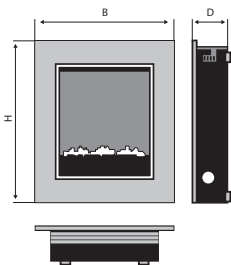

# PICASSO

GASHAARD ZONDER AFVOER

De Picasso is een “vuurschilderij” dat eenvoudig op te hangen is aan de muur. Doordat de verbranding 100% efficiënt is en hij voorzien is van een gepatenteerde katalysator is een rookgasafvoer niet nodig.

De Picasso is leverbaar in het rood, zwart en ivoorwit.

Ingebracht vermogen 2,0 kW

Vermogen 2,0 kW

Minimale ruimte 23 m<sup>3</sup>

Benodigde ventilatie 100 cm<sup>2</sup>

Afmetingen (BxHxD) 500 x 585 x 138