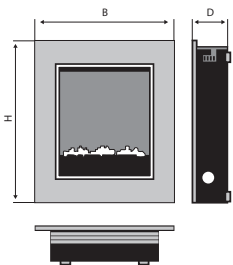

# GOYA

GASHAARD ZONDER AFVOER

De Goya is een “vuurschilderij” dat eenvoudig op te hangen is aan de muur. Doordat de verbranding 100% efficiënt is en hij voorzien is van een gepatenteerde katalysator is een rookgasafvoer niet nodig.

De Goya heeft een zwart, glanzend glazen frame.

Ingebracht vermogen 2,0 kW

Vermogen 2,0 kW

Minimale ruimte 23 m<sup>3</sup>

Benodigde ventilatie 100 cm<sup>2</sup>

Afmetingen (BxHxD) 635 x 480 x 138

Element4 B.V. Postbus 22, NL-8530 AA Lemmer, 0900-3536368, [www.element4.nl](http://www.element4.nl), [info@element4.nl](mailto:info@element4.nl)