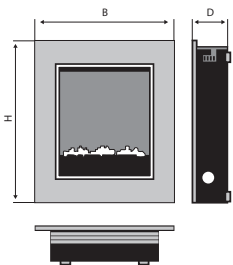

Ingebracht vermogen 2,0 kW

Vermogen 2,0 kW

Minimale ruimte 23 m³

Benodigde ventilatie 100 cm²

Afmetingen (BxHxD) 635 x 480 x 138