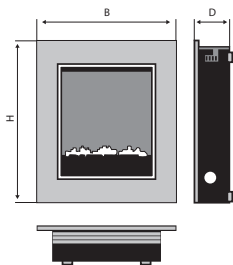

## DALI

GASHAARD ZONDER AFVOER

De Dali is een “vuurschilderij” dat eenvoudig op te hangen is aan de muur. Doordat de verbranding 100% efficiënt is en hij voorzien is van een gepatenteerde katalysator is een rookgasafvoer niet nodig.

De Dali is leverbaar in het rood, zwart en ivoorwit.

Ingebracht vermogen 2,0 kW

Vermogen 2,0 kW

Minimale ruimte 23 m<sup>3</sup>

Benodigde ventilatie 100 cm<sup>2</sup>

Afmetingen (BxHxD) 635 x 480 x 138

Element 4 B.V. Postbus 22, NL-8530 AA Lemmer, 0900-3536368, [www.element4.nl](http://www.element4.nl), [info@element4.nl](mailto:info@element4.nl)