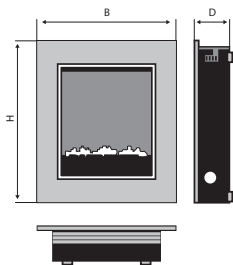

ELEMENT 4

BRIELS

GASHAARD ZONDER AFVOER

De Briels is een "vuurschilderij" dat eenvoudig op te hangen is aan de muur. Doordat de verbranding 100% efficiënt is en hij voorzien is van een gepatenteerde katalysator is een rookgasafvoer niet nodig. De Briels heeft een RVS frame.

Ingebracht vermogen 2,0 kW

Vermogen 2,0 kW

Minimale ruimte 23 m³

Benodigde ventilatie 100 cm²

Afmetingen (BxHxD) 635 x 480 x 138

Element 4 B.V. Postbus 22, NL-8530 AA Lemmer, 0900-3536368, www.element4.nl, info@element4.nl